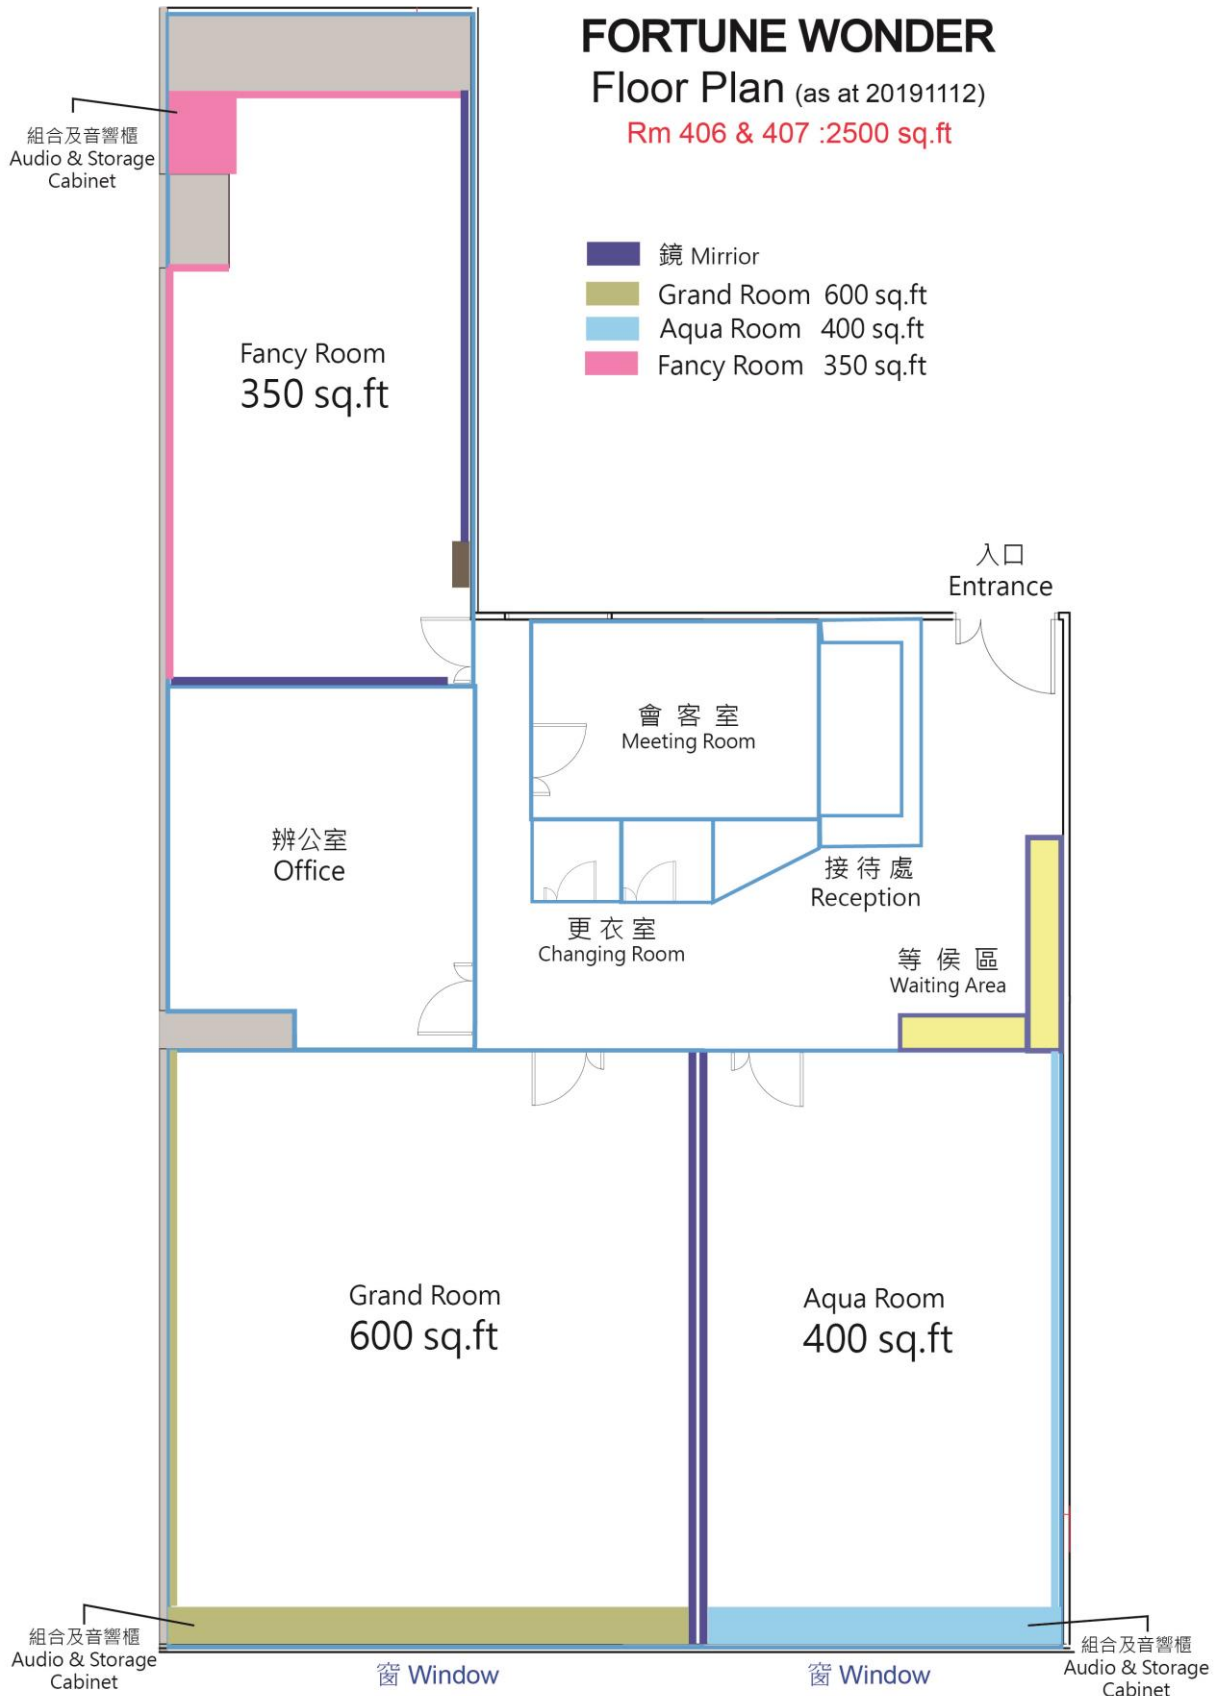

# FORTUNE WONDER

Floor Plan (as at 20191112)

Rm 406 & 407 :2500 sq.ft

房間 Room	面積 Size (sq.ft)	非繁忙時間(小時) Non-Peak(@hour)	繁忙時間(小時) Peak (@hour)	瑜珈蓆可供擺數量及收費 Quantity and charges for yoga mats	
		星期一至五(0900-1700) Mon-Fri (0900-1700)	每日 1700 後/ 星期六、日及公眾假期 Every day After 1700 /Sat, Sun & public holiday	(租借收費按租場次數計) (The charge is based on the number of rental booking)	
				Mat (pcs)	Mat \$ (@booking)
Grand	600	HK \$300	HK \$360	18-21 pcs	HK \$60
Aqua	400	HK \$200	HK \$250	12-14 pcs	HK \$40
Fancy	350	HK \$160	HK \$200	10 pcs	HK \$30